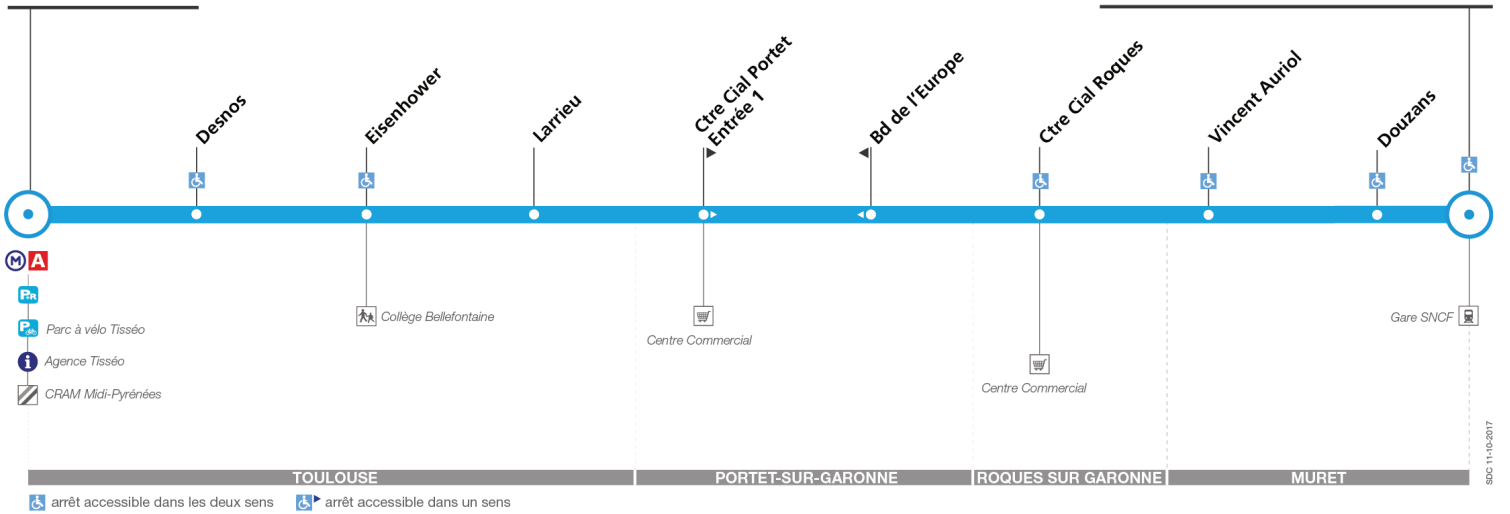

117

Direction Muret Gare SNCF - Cimetière

du 8 janvier 2018
au 2 septembre 2018

Basso Cambo

Muret Gare SNCF-Cimetière

Lundi à vendredi

Basso Cambo	07:10	07:35	08:05	08:45	12:30	13:50	16:15	16:35	17:05	17:52	18:20	18:50
Desnos	07:12	07:37	08:07	08:47	12:32	13:52	16:17	16:37	17:07	17:54	18:22	18:52
Eisenhower	07:15	07:43	08:10	08:50	12:35	13:55	16:23	16:45	17:15	18:00	18:28	18:55
Larrieu	07:21	07:50	08:16	08:56	12:41	14:01	16:30	16:53	17:23	18:07	18:35	19:01
Ctre Cial Portet - Entrée 1	07:25	07:55	08:20	09:00	12:45	14:05	16:35	16:59	17:29	18:12	18:40	19:05
Ctre Cial Roques	07:32	08:03	08:27	09:07	12:52	14:12	16:43	17:06	17:38	18:20	18:48	19:12
Vincent Auriol	07:41	08:14	08:36	09:16	13:01	14:21	16:54	17:16	17:50	18:31	18:59	19:21
Douzans	07:42	08:15	08:37	09:17	13:02	14:22	16:55	17:17	17:52	18:32	19:00	19:22
Muret Gare SNCF - Cimetière	07:44	08:18	08:39	09:19	13:04	14:24	16:58	17:20	17:55	18:35	19:03	19:24

Samedi

Basso Cambo	07:10	07:35	08:05	08:45	12:30	13:50	16:15	16:35	17:05	17:52	18:20	18:50
Desnos	07:12	07:37	08:07	08:47	12:32	13:52	16:17	16:37	17:08	17:55	18:23	18:52
Eisenhower	07:15	07:40	08:10	08:50	12:35	13:55	16:20	16:40	17:12	17:59	18:27	18:57
Larrieu	07:21	07:46	08:16	08:56	12:41	14:01	16:26	16:46	17:16	18:03	18:31	19:01
Ctre Cial Portet - Entrée 1	07:25	07:50	08:20	09:00	12:45	14:05	16:30	16:50	17:22	18:09	18:37	19:05
Ctre Cial Roques	07:32	07:57	08:27	09:07	12:52	14:12	16:37	16:57	17:30	18:17	18:45	19:11
Vincent Auriol	07:41	08:06	08:36	09:16	13:01	14:21	16:46	17:06	17:38	18:25	18:53	19:19
Douzans	07:42	08:07	08:37	09:17	13:02	14:22	16:47	17:07	17:39	18:26	18:54	19:20
Muret Gare SNCF - Cimetière	07:44	08:09	08:39	09:19	13:04	14:24	16:49	17:09	17:42	18:29	18:57	19:22