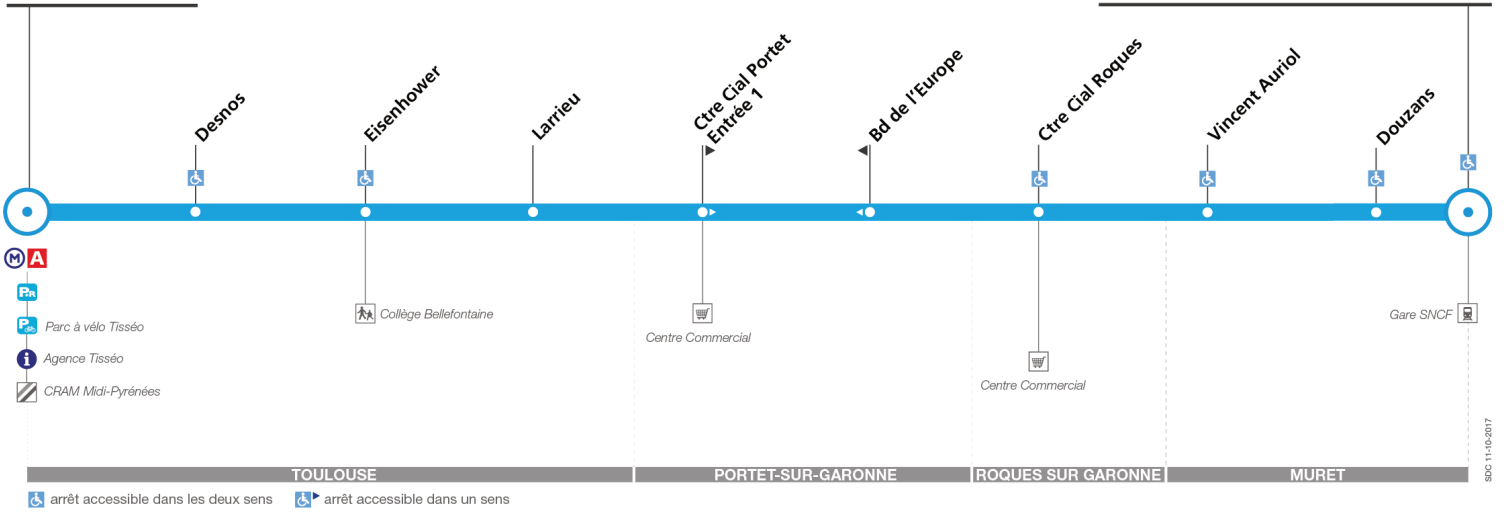

Lundi à vendredi du 9 juillet au 31 août

Basso Cambo	07:10	07:35	08:05	08:45	12:30	13:50	16:15	16:35	17:05	17:52	18:20	18:50
Desnos	07:12	07:37	08:07	08:47	12:32	13:52	16:17	16:37	17:07	17:54	18:22	18:52
Eisenhower	07:15	07:42	08:10	08:50	12:35	13:55	16:20	16:40	17:12	17:59	18:25	18:57
Larrieu	07:21	07:48	08:16	08:56	12:41	14:01	16:26	16:46	17:18	18:05	18:31	19:01
Ctre Cial Portet - Entrée 1	07:25	07:53	08:20	09:00	12:45	14:05	16:30	16:50	17:23	18:10	18:35	19:05
Ctre Cial Roques	07:32	08:00	08:27	09:07	12:52	14:12	16:37	16:57	17:30	18:17	18:42	19:11
Vincent Auriol	07:41	08:07	08:36	09:16	13:01	14:21	16:46	17:06	17:37	18:24	18:51	19:19
Douzans	07:42	08:08	08:37	09:17	13:02	14:22	16:47	17:07	17:38	18:25	18:52	19:20
Muret Gare SNCF - Cimetière	07:44	08:11	08:39	09:19	13:04	14:24	16:49	17:09	17:41	18:28	18:54	19:22

Horaires théoriques dépendant des conditions de circulation.
 Pour connaître les horaires en temps réel, vous pouvez consulter notre site www.tisseo.fr ou notre application mobile.

117

Direction Basso Cambo

du 8 janvier 2018
au 2 septembre 2018

Basso Cambo

Muret Gare SNCF-Cimetière

Lundi à vendredi

Muret Gare SNCF - Cimetière	06:30	07:05	07:45	08:05	08:35	11:50	13:10	17:05	17:30	18:00	18:40	19:10
Douzans	06:33	07:09	07:50	08:10	08:39	11:53	13:13	17:08	17:33	18:03	18:43	19:13
Vincent Auriol	06:34	07:10	07:51	08:11	08:40	11:54	13:14	17:09	17:34	18:04	18:44	19:14
Ctre Cial Roques	06:43	07:20	08:00	08:20	08:49	12:03	13:23	17:18	17:43	18:13	18:53	19:23
Bd de l'Europe	06:50	07:36	08:13	08:33	08:59	12:10	13:30	17:25	17:50	18:20	19:00	19:30
Larriéu	06:55	07:48	08:24	08:44	09:06	12:15	13:35	17:30	17:55	18:25	19:05	19:35
Eisenhower	07:01	07:59	08:34	08:54	09:13	12:21	13:41	17:36	18:01	18:31	19:11	19:41
Desnos	07:04	08:02	08:37	08:57	09:16	12:24	13:44	17:39	18:04	18:34	19:14	19:44
Basso Cambo	07:06	08:04	08:39	08:59	09:18	12:26	13:46	17:41	18:06	18:36	19:16	19:46